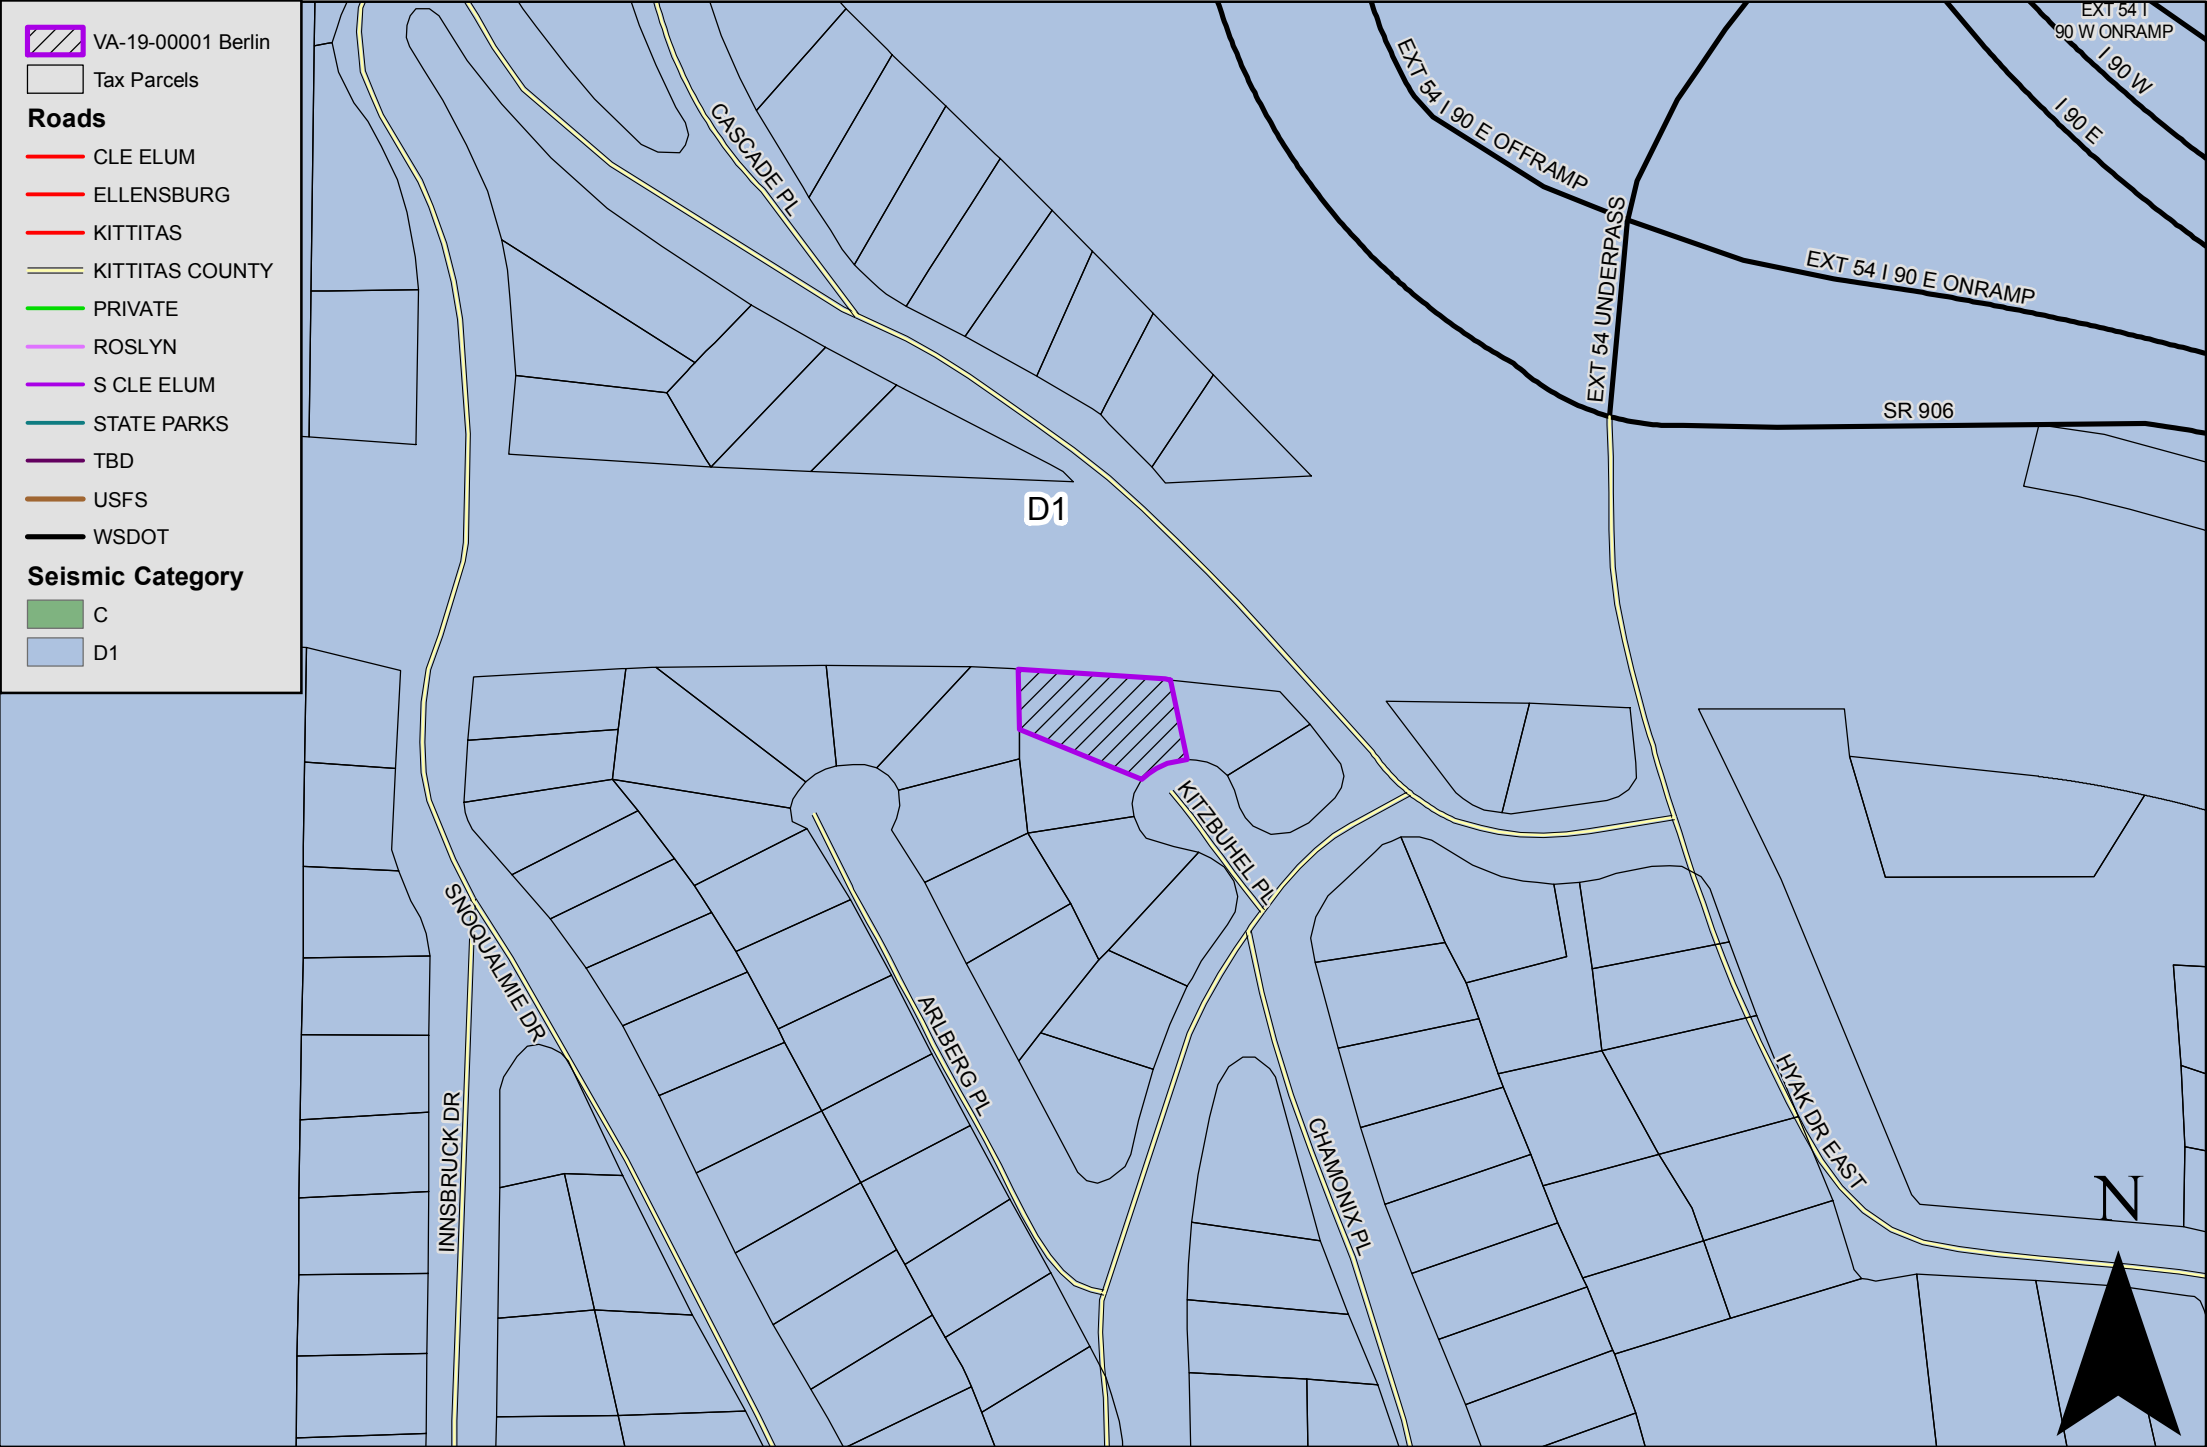

VA-19-00001 Berlin

1:2,000

Seismic Category